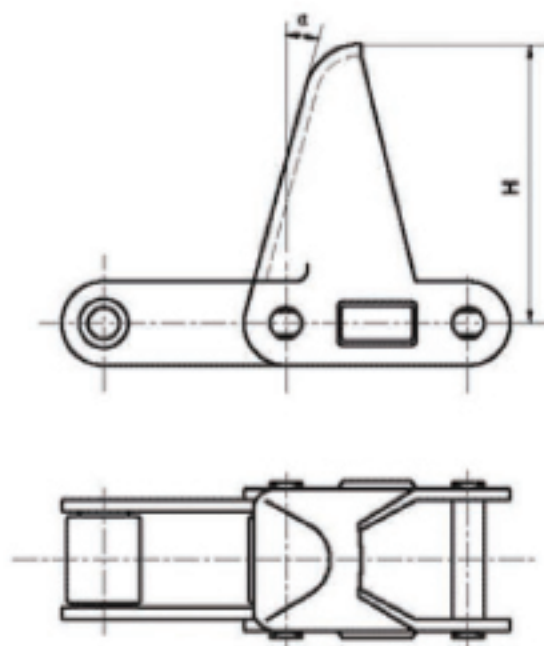

CA系列农用滚子链附件

CA Series Agricultural Roller Chains - Attachments

Type	链号 Chain No.	α	H mm
TM91E	CA2801	22.5°	62.5
TM91E	WCA2801	23°	63.65

Type	链号 Chain No.	α	H mm	d mm	E ₁ mm	E ₂ mm
C6E	CA2801	22°	63.85	6.3	30	10

Type	链号 Chain No.	α	H mm
C13E	CA550	15°	92
C13E	CA820	15°	92

Type	链号 Chain No.	α	H mm
C11E	CA550	15°	63.5