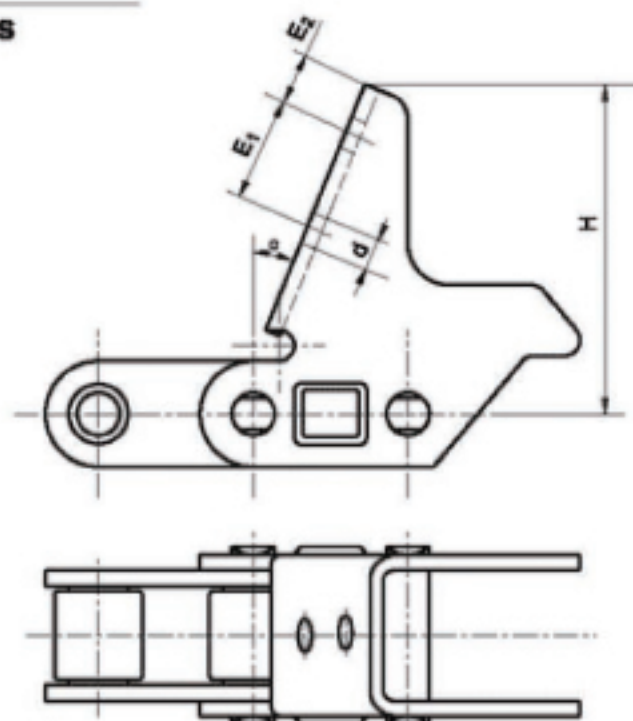

CA系列农用滚子链附件

CA Series Agricultural Roller Chains - Attachments

Type	链号 Chain No.	α	H mm
TM91E	CA2801	22.5°	62.5
TM91E	WCA2801	23°	63.65

Type	链号 Chain No.	α	H mm	d mm	E ₁ mm	E ₂ mm
C6E	CA2801	22°	63.85	6.3	30	10

Type	链号 Chain No.	α	H mm
C13E	CA550	15°	92
C13E	CA820	15°	92

Type	链号 Chain No.	α	H mm
C11E	CA550	15°	63.5