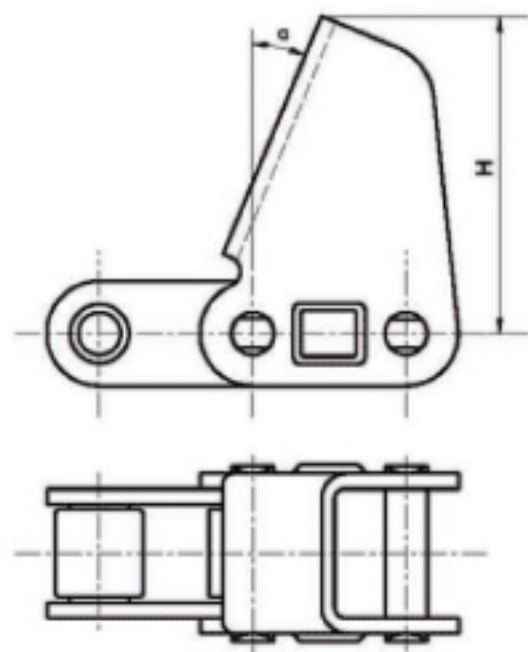

CA系列农用滚子链附件

CA Series Agricultural Roller Chains - Attachments

Type	链号 Chain No.	α	H mm
TM91E	CA2801	22.5°	62.5
TM91E	WCA2801	23°	63.65

Type	链号 Chain No.	α	H mm	d mm	E ₁ mm	E ₂ mm
C6E	CA2801	22°	63.85	6.3	30	10

Type	链号 Chain No.	α	H mm
C13E	CA550	15°	92
C13E	CA820	15°	92

Type	链号 Chain No.	α	H mm
C11E	CA550	15°	63.5