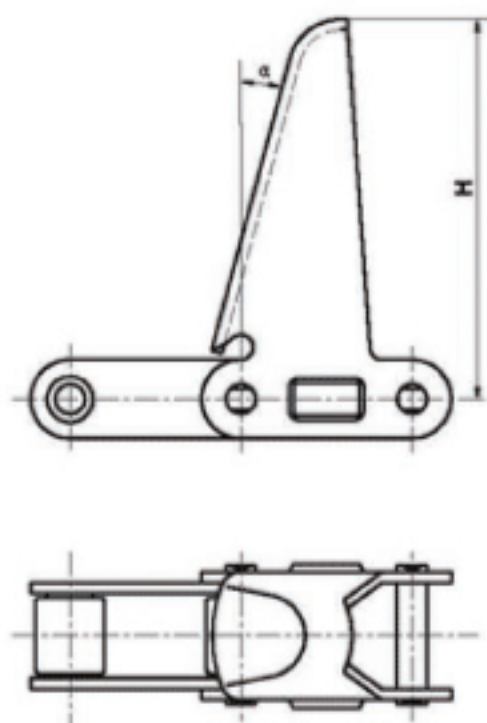

CA系列农用滚子链附件

CA Series Agricultural Roller Chains - Attachments

Type	链号 Chain No.	α	H mm
TM91E	CA2801	22.5°	62.5
TM91E	WCA2801	23°	63.65

Type	链号 Chain No.	α	H mm	d mm	E ₁ mm	E ₂ mm
C6E	CA2801	22°	63.85	6.3	30	10

Type	链号 Chain No.	α	H mm
C13E	CA550	15°	92
C13E	CA820	15°	92

Type	链号 Chain No.	α	H mm
C11E	CA550	15°	63.5